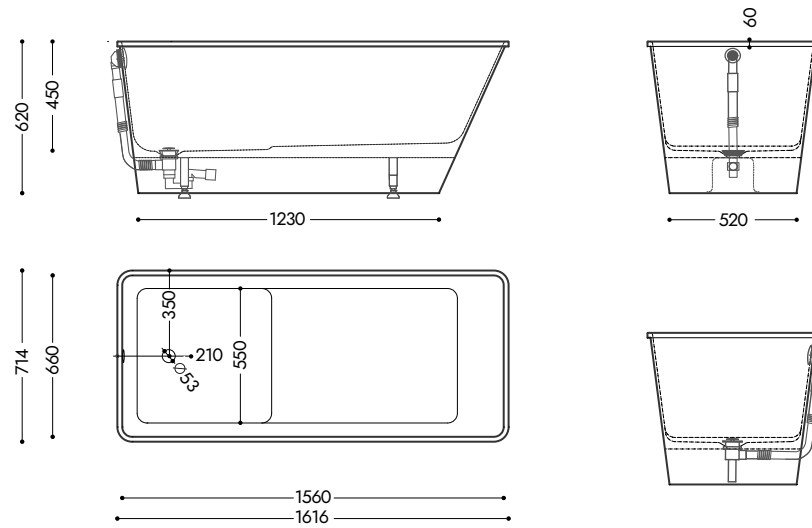

ROMANO

COLLECTION "MIRACOLO" - GLOSSY
MATERIAL - CASTED STONE

SIZE / IZMĒRS

1616x714x620mm

VOLUME / TILPUMS

295 L

EN The place of the overflow can be changed

LV Pārplūdes vieta var tikt mainīta

CASA DI VANNA

EN

Drawings are of informative character.
The product measure tolerances +/-3mm

Weight: 105kg
Color: in accordance to RAL palette
Warranty: 5 years

LV

Rasējumi ir informatīva rakstura.
Pieļaujams platuma un garuma
novirzes +/-3mm