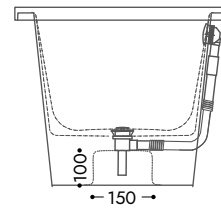

MONDO 1700

COLLECTION "MIRACOLO" - GLOSSY
MATERIAL - CASTED STONE

SIZE / IZMĒRS

1694x745x595mm

VOLUME / TILPUMS

200 L

EN The place of the overflow can be changed

LV Pārplūdes vieta var tikt mainīta

EN

Drawings are of informative character.
The product measure tolerances +/-3mm

Weight: 100kg
Color: in accordance to RAL palette
Size adjustments: min size 1610mm
Warranty: 5 years

LV

Rasējumi ir informatīva rakstura.
Pieļaujams platuma un garuma
novirzes +/-3mm

Svars: 100kg
Krāsa: saskaņā ar RAL paleti
Izmēra piegriešana: min izmērs 1610mm
Garantija: 5 gadi

CASADIVANNA.COM