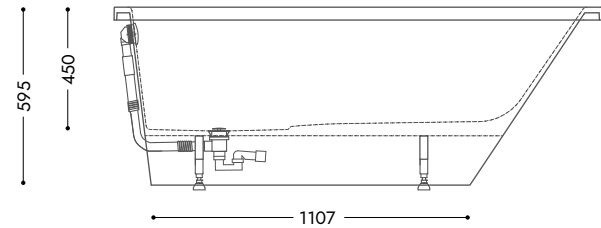

MONDO 1700

COLLECTION "MIRACOLO" - GLOSSY
MATERIAL - CASTED STONE

SIZE / IZMĒRS

1694x745x595mm

VOLUME / TILPUMS

200 L

EN The place of the overflow can be changed

LV Pārplūdes vieta var tikt mainīta

EN

Drawings are of informative character.
The product measure tolerances +/-3mm

Weight: 100kg
Color: in accordance to RAL palette
Size adjustments: min size 1610mm
Warranty: 5 years

LV

Rasējumi ir informatīva rakstura.
Pieļaujams platuma un garuma
novirzes +/-3mm

Svars: 100kg
Krāsa: saskaņā ar RAL paleti
Izmēra piegriešana: min izmērs 1610mm
Garantija: 5 gadi

CASADIVANNA.COM