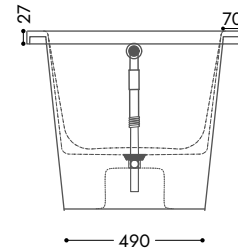

MONDO 1700

COLLECTION "MIRACOLO" - GLOSSY
MATERIAL - CASTED STONE

SIZE / IZMĒRS

1694x745x595mm

VOLUME / TILPUMS

200 L

EN The place of the overflow can be changed

LV Pārplūdes vieta var tikt mainīta

EN

Drawings are of informative character.
The product measure tolerances +/-3mm

Weight: 100kg
Color: in accordance to RAL palette
Size adjustments: min size 1610mm
Warranty: 5 years

LV

Rasējumi ir informatīva rakstura.
Pieļaujams platuma un garuma
novirzes +/-3mm

Svars: 100kg
Krāsa: saskaņā ar RAL paleti
Izmēra piegriešana: min izmērs 1610mm
Garantija: 5 gadi

CASADIVANNA.COM