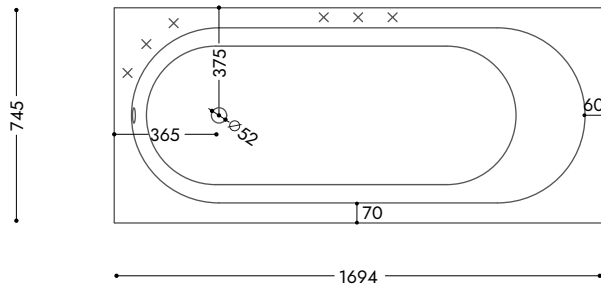

MONDO 1700

COLLECTION "MIRACOLO" - GLOSSY
MATERIAL - CASTED STONE

SIZE / IZMĒRS

1694x745x595mm

VOLUME / TILPUMS

200 L

EN The place of the overflow can be changed

LV Pārplūdes vieta var tikt mainīta

EN

Drawings are of informative character.
The product measure tolerances +/-3mm

Weight: 100kg
Color: in accordance to RAL palette
Size adjustments: min size 1610mm
Warranty: 5 years

LV

Rasējumi ir informatīva rakstura.
Pieļaujams platuma un garuma
novirzes +/-3mm

Svars: 100kg
Krāsa: saskaņā ar RAL paleti
Izmēra piegriešana: min izmērs 1610mm
Garantija: 5 gadi

CASADIVANNA.COM