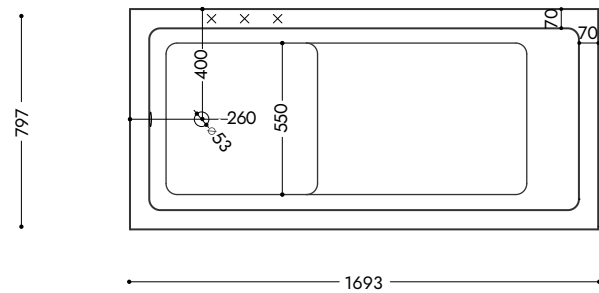

BOCCA 1700

COLLECTION "MIRACOLO" - GLOSSY
MATERIAL - CASTED STONE

SIZE / IZMĒRS

1693x797x620mm

VOLUME / TILPUMS

295 L

EN The place of the overflow can be changed

LV Pārplūdes vieta var tikt mainīta

EN

Drawings are of informative character.
The product measure tolerances +/-3mm

Weight: 112kg
Color: in accordance to RAL palette
Size adjustments: min size 1600mm
Warranty: 5 years

LV

Rasējumi ir informatīva rakstura.
Pieļaujamās platuma un garuma
novirzes +/-3mm

Svars: 112kg
Krāsa: saskaņā ar RAL paleti
Izmēra piegriešana: min izmērs 1600mm
Garantija: 5 gadi

CASADIVANNA.COM