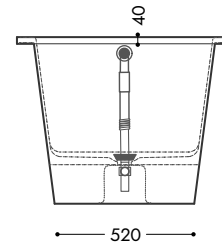

BOCCA 1700

COLLECTION "MIRACOLO" - GLOSSY
MATERIAL - CASTED STONE

SIZE / IZMĒRS

1693x797x620mm

VOLUME / TILPUMS

295 L

EN The place of the overflow can be changed

LV Pārplūdes vieta var tikt mainīta

EN

Drawings are of informative character.
The product measure tolerances +/-3mm

Weight: 112kg
Color: in accordance to RAL palette
Size adjustments: min size 1600mm
Warranty: 5 years

LV

Rasējumi ir informatīva rakstura.
Pieļaujamās platuma un garuma
novirzes +/-3mm

Svars: 112kg
Krāsa: saskaņā ar RAL paleti
Izmēra piegriešana: min izmērs 1600mm
Garantija: 5 gadi

CASADIVANNA.COM