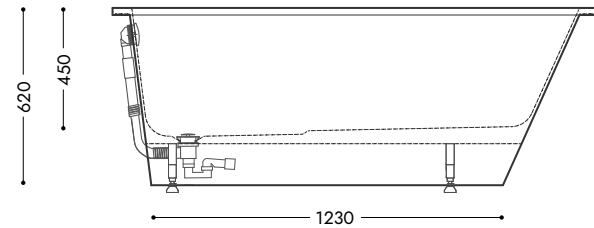

BOCCA 1700

COLLECTION "MIRACOLO" - GLOSSY
MATERIAL - CASTED STONE

SIZE / IZMĒRS

1693x797x620mm

VOLUME / TILPUMS

295 L

EN The place of the overflow can be changed

LV Pārplūdes vieta var tikt mainīta

EN

Drawings are of informative character.
The product measure tolerances +/-3mm

Weight: 112kg
Color: in accordance to RAL palette
Size adjustments: min size 1600mm
Warranty: 5 years

LV

Rasējumi ir informatīva rakstura.
Pieļaujamās platuma un garuma
novirzes +/-3mm

Svars: 112kg
Krāsa: saskaņā ar RAL paleti
Izmēra piegriešana: min izmērs 1600mm
Garantija: 5 gadi

CASADIVANNA.COM