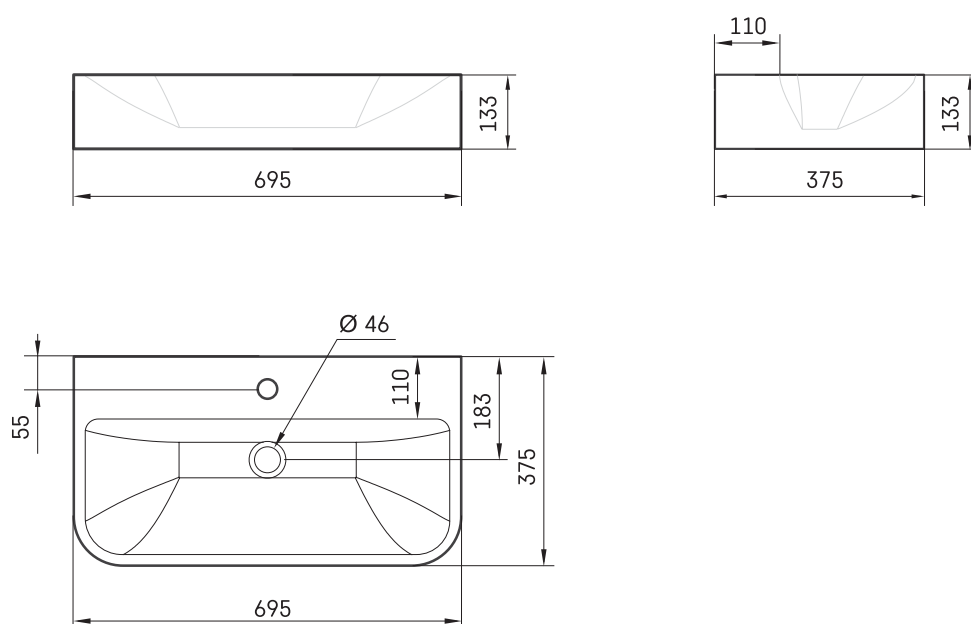

Samba

TEHNISKĀ INFORMĀCIJA

Materiāls: Akmens masas

Izmērs: 695 x 375 mm, h = 133 mm

Produkta kods: ISA/00

Svars: 13 kg

TEHNISKIE RASĒJUMI

LV Pieļaujams garuma un platuma robežnovirzes: līdz 1m +/-5mm, virs 1m -5/+10mm

LT Leistini gaminio dydžio nuokrypiai 1m yra +/-5 mm, virš 1 m -5/+10 mm

EE Mõõtmete lubatud viga pikkuses ja laiuses on 1m puhul +/-5mm, üle 1m -5/+10mm

EN The tolerated error of dimensions for 1m is +/-5mm, above 1 -5/+10mm

RU Допустимые изменения границ длины и ширины до 1м +/-5мм более 1м -5/+10мм

UA Можливі зміни довжини та ширини до 1 м +/-5мм, більше 1 м -5/+10мм

Ūnijas iela 12a,
Rīga, Latvija

Apskatīt
produktu: