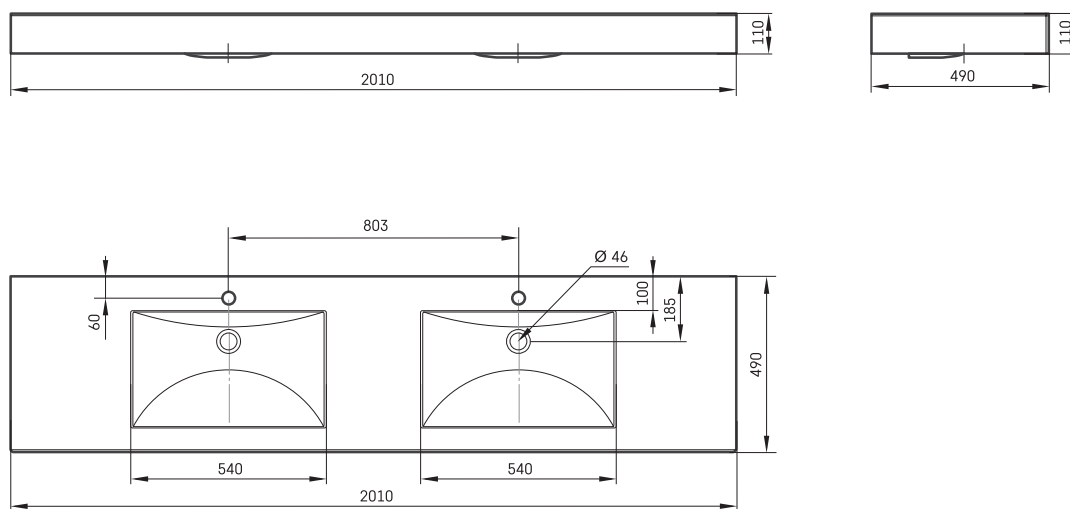

## TEHNISKĀ INFORMĀCIJA

Materiāls: Akmens masas

Izmērs: 2010 x 490 mm, h = 110 mm

Produkta kods: ILSW/00

Svars: 52 kg

## TEHNISKIE RASĒJUMI

- LV Pieļaujamās garuma un platuma robežnovirzes: līdz 1m +/-5mm, virs 1m -5/+10mm  
LT Leistini gaminio dydžio nuokrypiai 1m yra +/-5 mm, virš 1 m -5/+10 mm  
EE Mõõtmete lubatud viga pikkuses ja laiuses on 1m puhul +/-5mm, üle 1m -5/+10mm  
EN The tolerated error of dimensions for 1m is +/-5mm, above 1 -5/+10mm  
RU Допустимые изменения границ длины и ширины до 1м +/-5мм более 1м -5/+10мм  
UA Можливі зміни довжини та ширини до 1 м +/-5мм, більше 1 м -5/+10мм