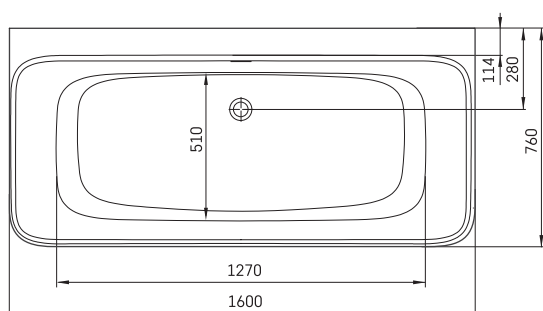

Quadro Wall

TEHNISKĀ INFORMĀCIJA

Materiāls: Silkstone

Produkta kods: VAQUAS/00

Krāsa: Matte White

Izmērs: 1600 x 760 mm, h = 600 mm

Svars: 108 kg

Tilpums: 240 l

TEHNISKIE RASĒJUMI

LV Pielaujamās garuma un platuma robežnovirzes: līdz 1m +/-5mm, virs 1m -5/+10mm
LT Leistini gaminio dydžio nuokrypiai 1m yra +/-5 mm, virš 1 m -5/+10 mm
EE Mõõtmete lubatud viga pikkuses ja laiuses on 1m puhul +/-5mm, üle 1m -5/+10mm
EN The tolerated error of dimensions for 1m is +/-5mm, above 1 -5/+10mm
RU Допустимые изменения границ длины и ширины до 1м +/-5мм более 1м -5/+10мм
UA Можливі зміни довжини та ширини до 1 м +/-5мм, більше 1 м -5/+10мм