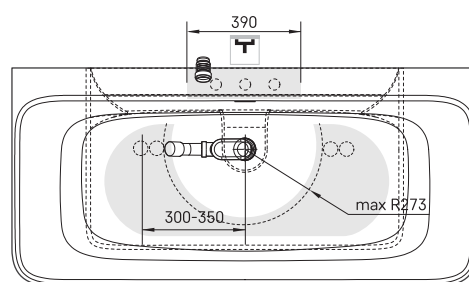

Quadro Wall

TEHNISKĀ INFORMĀCIJA

Materiāls: Silkstone

Produkta kods: VAQUAS/00

Krāsa: Matte White

Izmērs: 1600 x 760 mm, h = 600 mm

Svars: 108 kg

Tilpums: 240 l

TEHNISKIE RASĒJUMI

LV Pielaujamās garuma un platuma robežnovirzes: līdz 1m +/-5mm, virs 1m -5/+10mm
LT Leistini gaminio dydžio nuokrypiai 1m yra +/-5 mm, virš 1 m -5/+10 mm
EE Mõõtmete lubatud viga pikkuses ja laiuses on 1m puhul +/-5mm, üle 1m -5/+10mm
EN The tolerated error of dimensions for 1m is +/-5mm, above 1 -5/+10mm
RU Допустимые изменения границ длины и ширины до 1м +/-5мм более 1м -5/+10мм
UA Можливі зміни довжини та ширини до 1 м +/-5мм, більше 1 м -5/+10мм