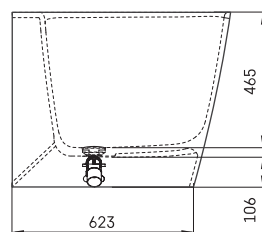

Quadro Wall

TEHNISKĀ INFORMĀCIJA

Materiāls: Silkstone

Produkta kods: VAQUAS/00

Krāsa: Matte White

Izmērs: 1600 x 760 mm, h = 600 mm

Svars: 108 kg

Tilpums: 240 l

TEHNISKIE RASĒJUMI

LV Pielaujamās garuma un platuma robežnovirzes: līdz 1m +/-5mm, virs 1m -5/+10mm
LT Leistini gaminio dydžio nuokrypiai 1m yra +/-5 mm, virš 1 m -5/+10 mm
EE Mõõtmete lubatud viga pikkuses ja laiuses on 1m puhul +/-5mm, üle 1m -5/+10mm
EN The tolerated error of dimensions for 1m is +/-5mm, above 1 -5/+10mm
RU Допустимые изменения границ длины и ширины до 1м +/-5мм более 1м -5/+10мм
UA Можливі зміни довжини та ширини до 1 м +/-5мм, більше 1 м -5/+10мм