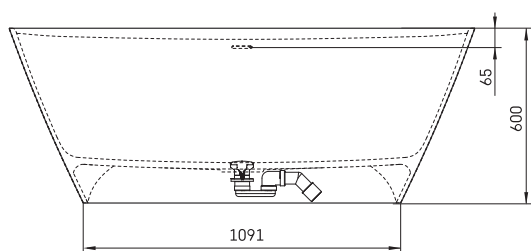

Quadro Wall

TEHNISKĀ INFORMĀCIJA

Materiāls: Silkstone

Produkta kods: VAQUAS/00

Krāsa: Matte White

Izmērs: 1600 x 760 mm, h = 600 mm

Svars: 108 kg

Tilpums: 240 l

TEHNISKIE RASĒJUMI

LV Pielaujamās garuma un platuma robežnovirzes: līdz 1m +/-5mm, virs 1m -5/+10mm
LT Leistini gaminio dydžio nuokrypiai 1m yra +/-5 mm, virš 1 m -5/+10 mm
EE Mõõtmete lubatud viga pikkuses ja laiuses on 1m puhul +/-5mm, üle 1m -5/+10mm
EN The tolerated error of dimensions for 1m is +/-5mm, above 1 -5/+10mm
RU Допустимые изменения границ длины и ширины до 1м +/-5мм более 1м -5/+10мм
UA Можливі зміни довжини та ширини до 1 м +/-5мм, більше 1 м -5/+10мм